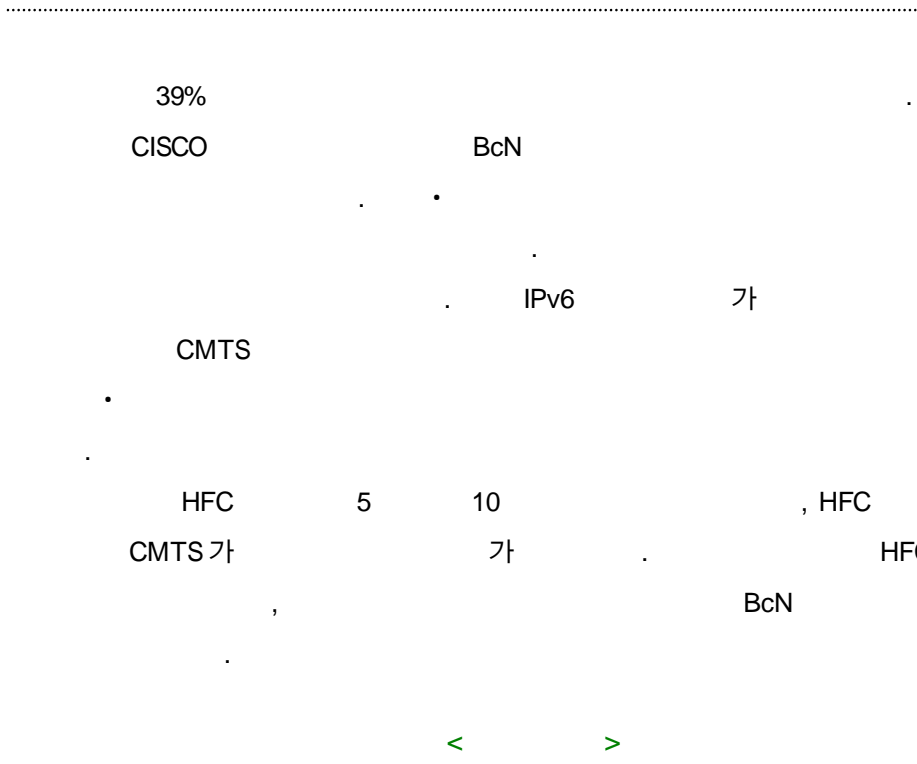

[1] On the NET 2003 8

[2] HSN2004 , Jan. 2004.

[3] (BcN) , Jun. 2004.

[4] 2004 , 2004.

[5] , LG- AG8100B ,
<http://ipv6.lghitachi.co.kr/product/product26.asp>

[6] Cable Datacom News DOCSIS CMTS Vendors ,
<http://www.cabledatacomnews.com/cgi-bin/advertpro/banners.pl?region=5&keyword=NULL>

[7] Xilinx CMTS , <http://www.xilinx.com/esp/wired/optical/net equip/cmts.htm>